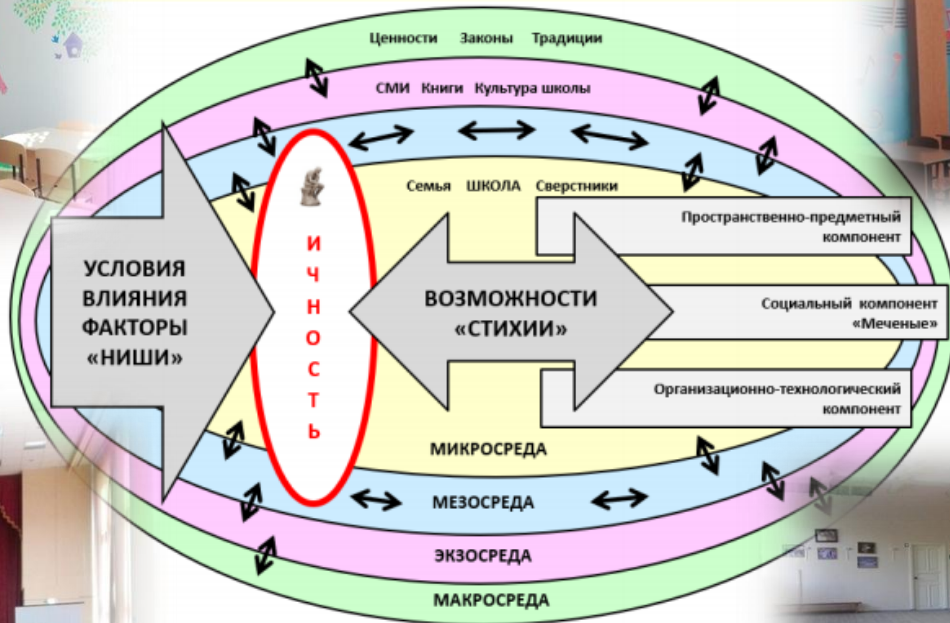

«ИЗМЕНЯЯ ШКОЛЬНОЕ ПРОСТРАНСТВО – СОЗДАЕМ НОВУЮ ВОСПИТАТЕЛЬНУЮ СРЕДУ ТВОРЧЕСКОГО ТИПА «НОВАЯ ФОРМУЛА»»

МБОУ «СОШ № 169» г. Зеленогорск

ЛЕСНАЯ ШКОЛА

«PRO- движение книги. Листаем страницы...»

СТЕНА ЭМОЦИЙ

Зона психологической разгрузки

«ВНЕ СЕТИ»

REDMI NOTE 9

REDMI NOTE 9

Спасибо за внимание!